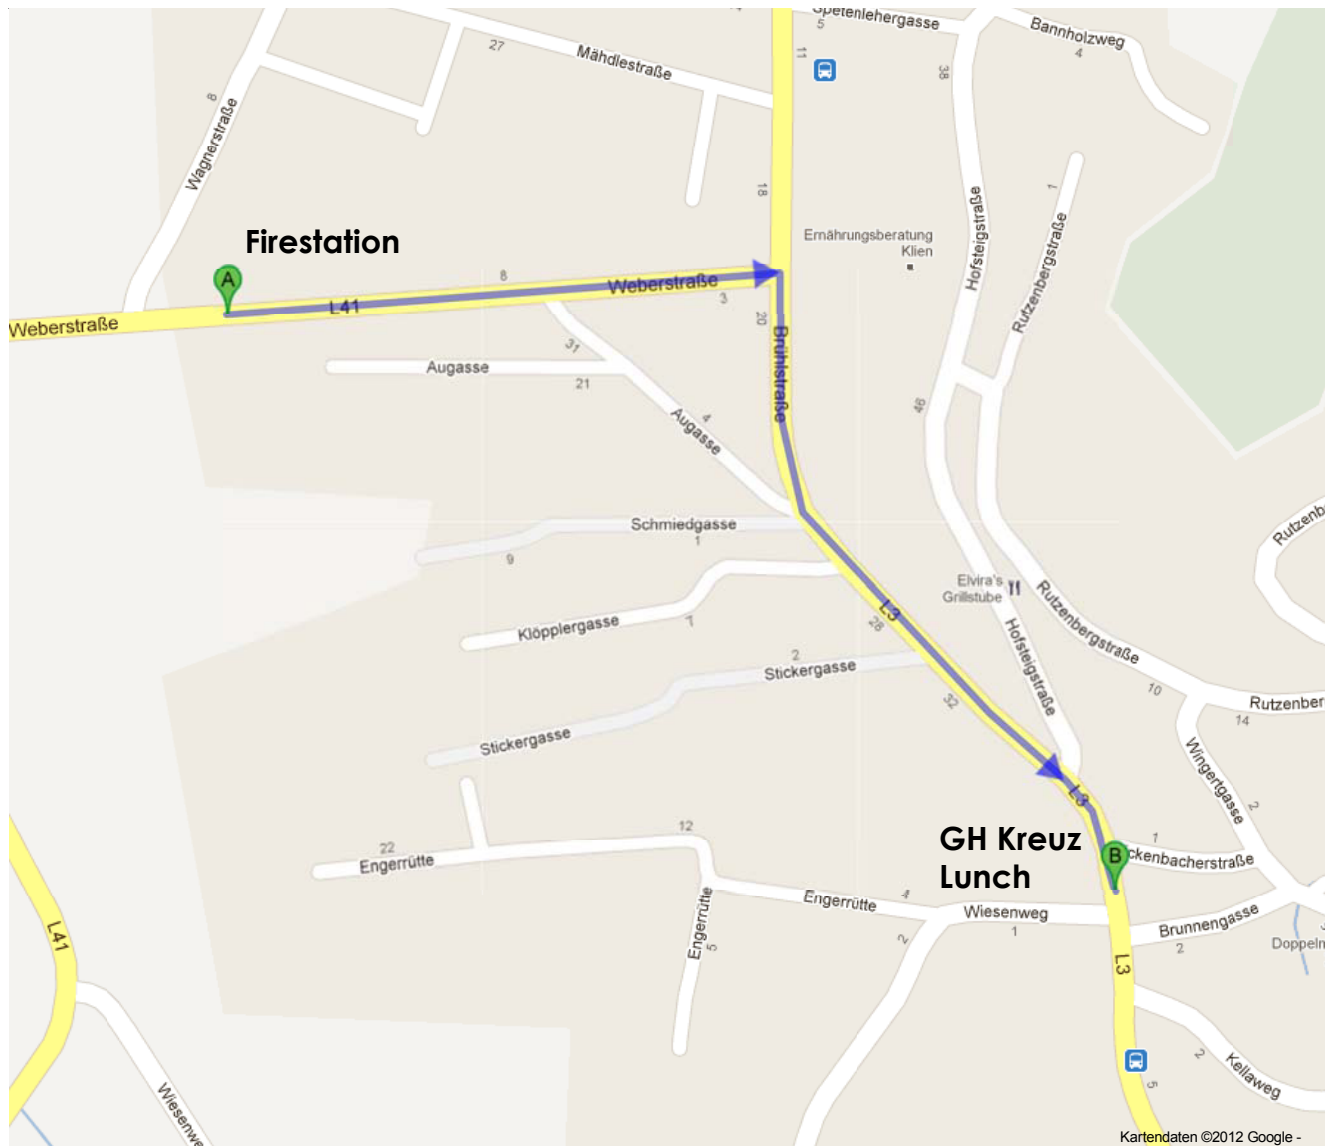

Walking Route Hotel Sternen -> Firestation

Der Routenplaner für Fußgänger ist noch im Beta-Stadium.

Seien Sie vorsichtig! – Auf dieser Route gibt es möglicherweise keine Bürgersteige oder Fußwege.

Fußgängerroute mit dem Ziel Weberstraße 16a, 6922 Wolfurt

4. Weiter auf **Mähdlestr.**

72 m

5. Nach rechts abbiegen, um auf **Mähdlestr.** zu bleiben

35 m

6. Links abbiegen auf **Wagnerstr.**

220 m

7. Links abbiegen auf **Weberstr.**

Das Ziel befindet sich links

52 m

Weberstraße 16a
6922 Wolfurt

Lunch on 14th and 15th of May
Restaurant: Gasthaus Kreuz

Route nach Dornbirner Straße 1, 6922 Wolfurt

Weberstraße 16a
6922 Wolfurt

1. Auf **Weberstr.** nach **Osten** Richtung **Aug.** starten 300 m
2. Rechts abbiegen auf **Brühlstr.** 350 m
3. Weiter auf **Dornbirner Str.**
Das Ziel befindet sich rechts 68 m

4. Weiter auf **Bregenzer Str.**

Das Ziel befindet sich links

110 m

Bregenzer Straße 5
 6922 Wolfurt