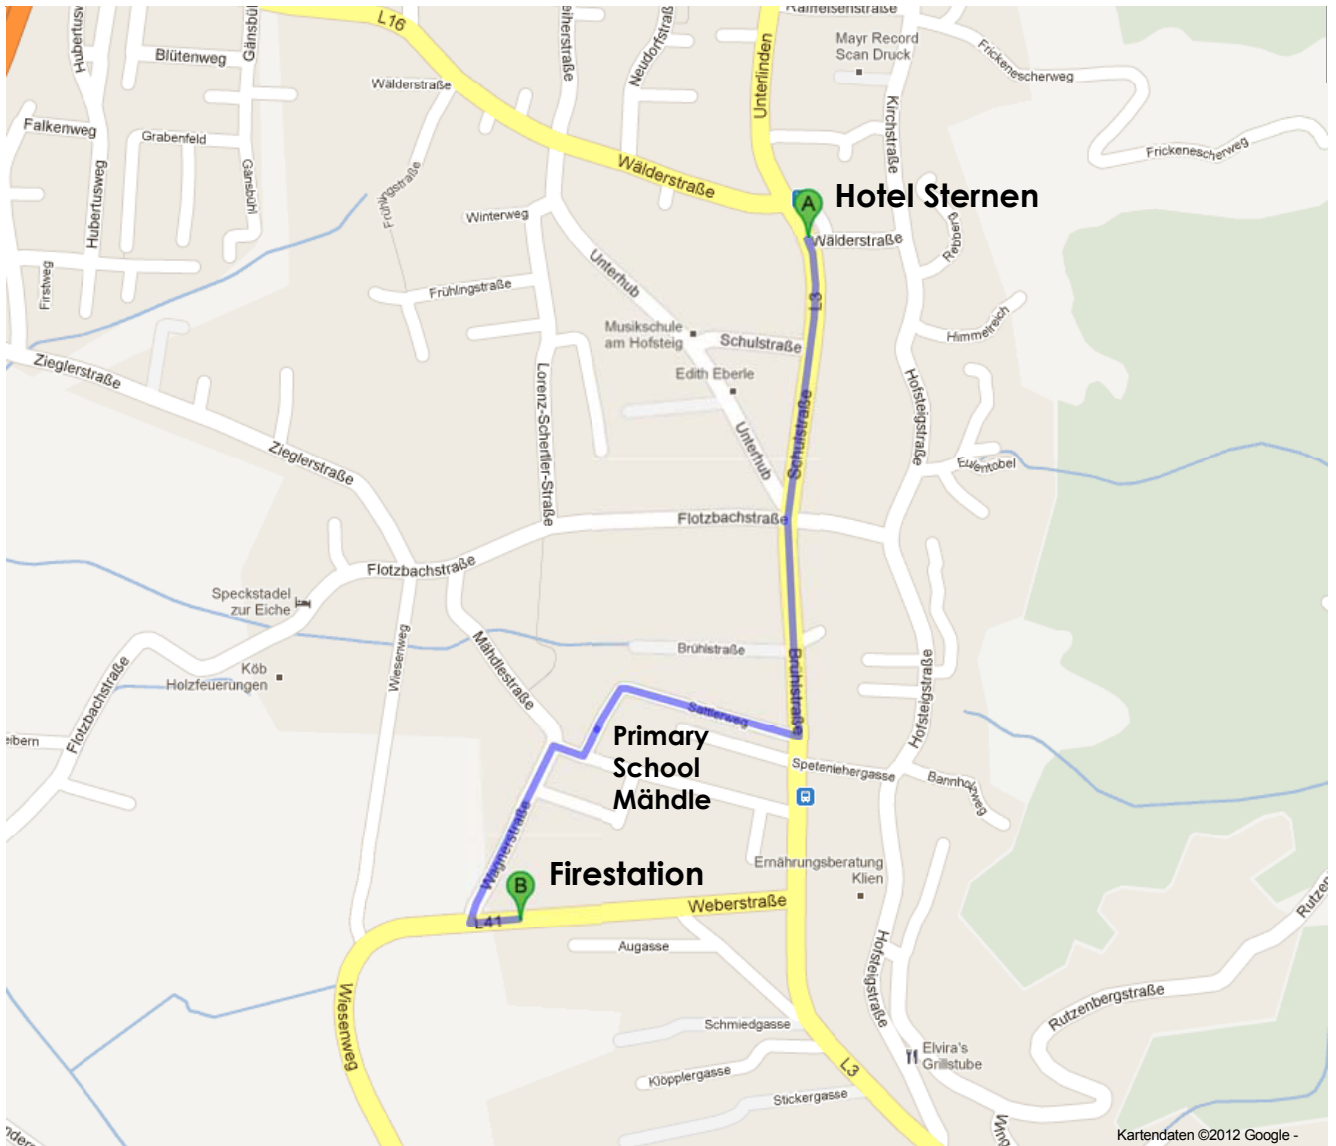

Walking Route Hotel Sternen -> Firestation

Der Routenplaner für Fußgänger ist noch im Beta-Stadium.

Seien Sie vorsichtig! – Auf dieser Route gibt es möglicherweise keine Bürgersteige oder Fußwege.

Fußgängerroute mit dem Ziel Weberstraße 16a, 6922 Wolfurt

4. Weiter auf **Mähdlestr.**

72 m

5. Nach rechts abbiegen, um auf **Mähdlestr.** zu bleiben

35 m

6. Links abbiegen auf **Wagnerstr.**

220 m

7. Links abbiegen auf **Weberstr.**

Das Ziel befindet sich links

52 m

Weberstraße 16a
6922 Wolfurt

Lunch on 14th and 15th of May
Restaurant: Gasthaus Kreuz

Route nach Dornbirner Straße 1, 6922 Wolfurt

Weberstraße 16a
6922 Wolfurt

1. Auf **Weberstr.** nach **Osten** Richtung **Aug.** starten 300 m
2. Rechts abbiegen auf **Brühlstr.** 350 m
3. Weiter auf **Dornbirner Str.**
Das Ziel befindet sich rechts 68 m

4. Weiter auf **Bregenzer Str.**

Das Ziel befindet sich links

110 m

Bregenzer Straße 5
 6922 Wolfurt