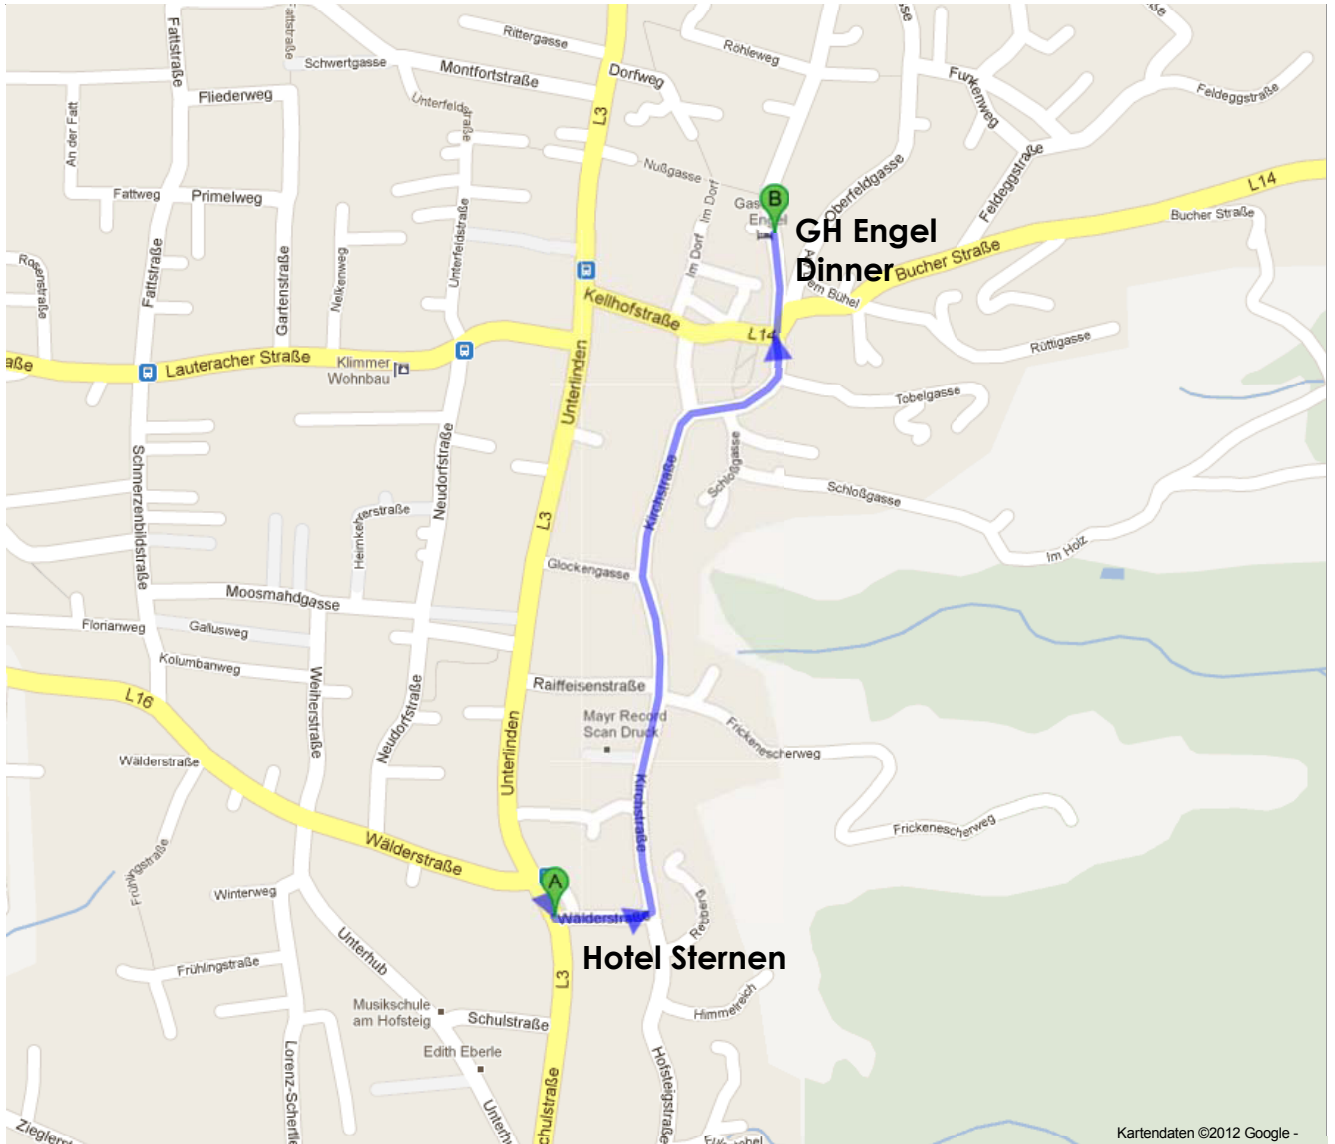

Walking Route Hotel Sternen -> Firestation

Der Routenplaner für Fußgänger ist noch im Beta-Stadium.

Seien Sie vorsichtig! – Auf dieser Route gibt es möglicherweise keine Bürgersteige oder Fußwege.

Fußgängerroute mit dem Ziel Weberstraße 16a, 6922 Wolfurt

52 m

Weberstraße 16a
6922 Wolfurt

Lunch on 14th and 15th of May
Restaurant: Gasthaus Kreuz

Route nach Dornbirner Straße 1, 6922 Wolfurt

Weberstraße 16a
6922 Wolfurt

1. Auf **Weberstr.** nach **Osten** Richtung **Aug.** starten 300 m
2. Rechts abbiegen auf **Brühlstr.** 350 m
3. Weiter auf **Dornbirner Str.**
Das Ziel befindet sich rechts 68 m

Der Routenplaner für Fußgänger ist noch im Beta-Stadium.

Seien Sie vorsichtig! – Auf dieser Route gibt es möglicherweise keine Bürgersteige oder Fußwege.

Fußgängerroute mit dem Ziel Bregenzer Straße 5, 6922 Wolfurt

4. Weiter auf **Bregenzer Str.**

Das Ziel befindet sich links

110 m

Bregenzer Straße 5
 6922 Wolfurt